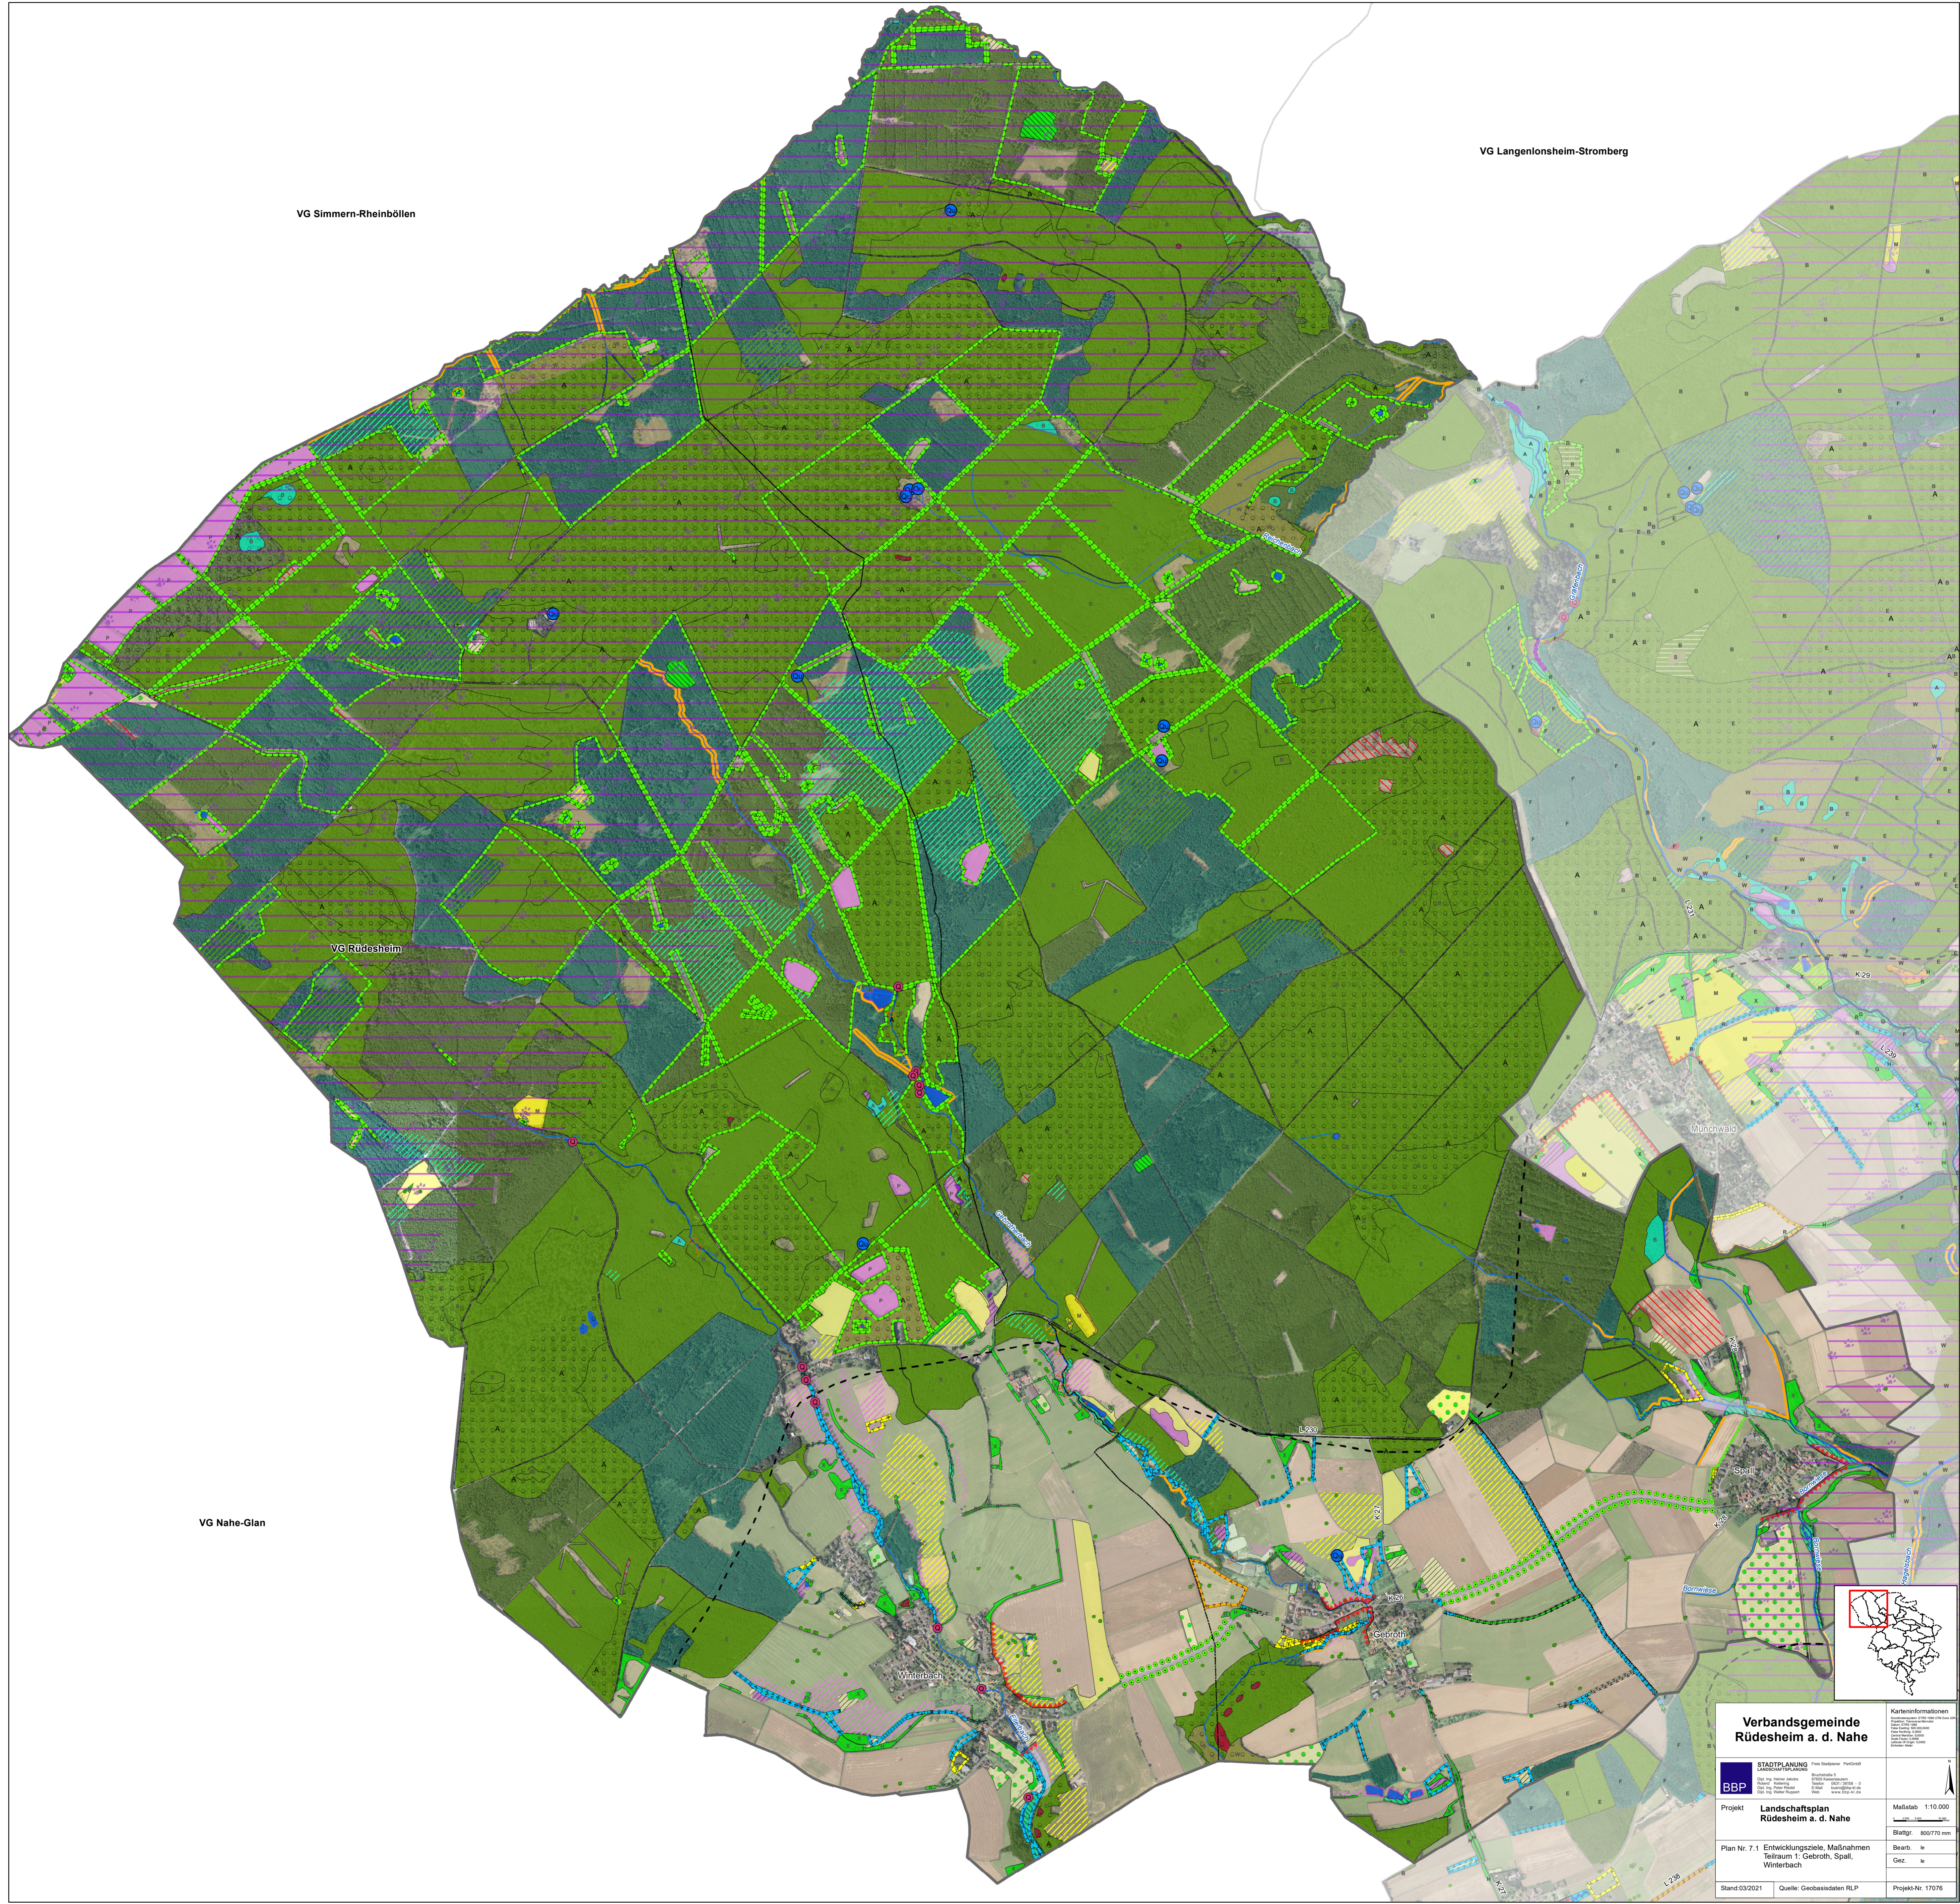

VG Simmern-Rheinböllen

VG Langenlonsheim-Stromberg

VG Rüdesheim

VG Nahe-Glan

<b>Verbandsgemeinde Ruedesheim a. d. Nahe</b>		Karteninformationen	
STADTPLANUNG LANDSCHAFTSPLANUNG		Frei-Bildwerke - Planfestell	
BBP		Broschüre 6	
Projekt: <b>Landschaftsplan Ruedesheim a. d. Nahe</b>		Maßstab: 1:10.000	
Plan Nr. 7.1 Entwicklungsziele, Maßnahmen Teilraum 1: Gebroth, Spall, Winterbach		Blattgr. 800/770 mm	
Stand 03/2021		Quelle: Geobasisdaten RLP	
		Projekt-Nr. 17076	