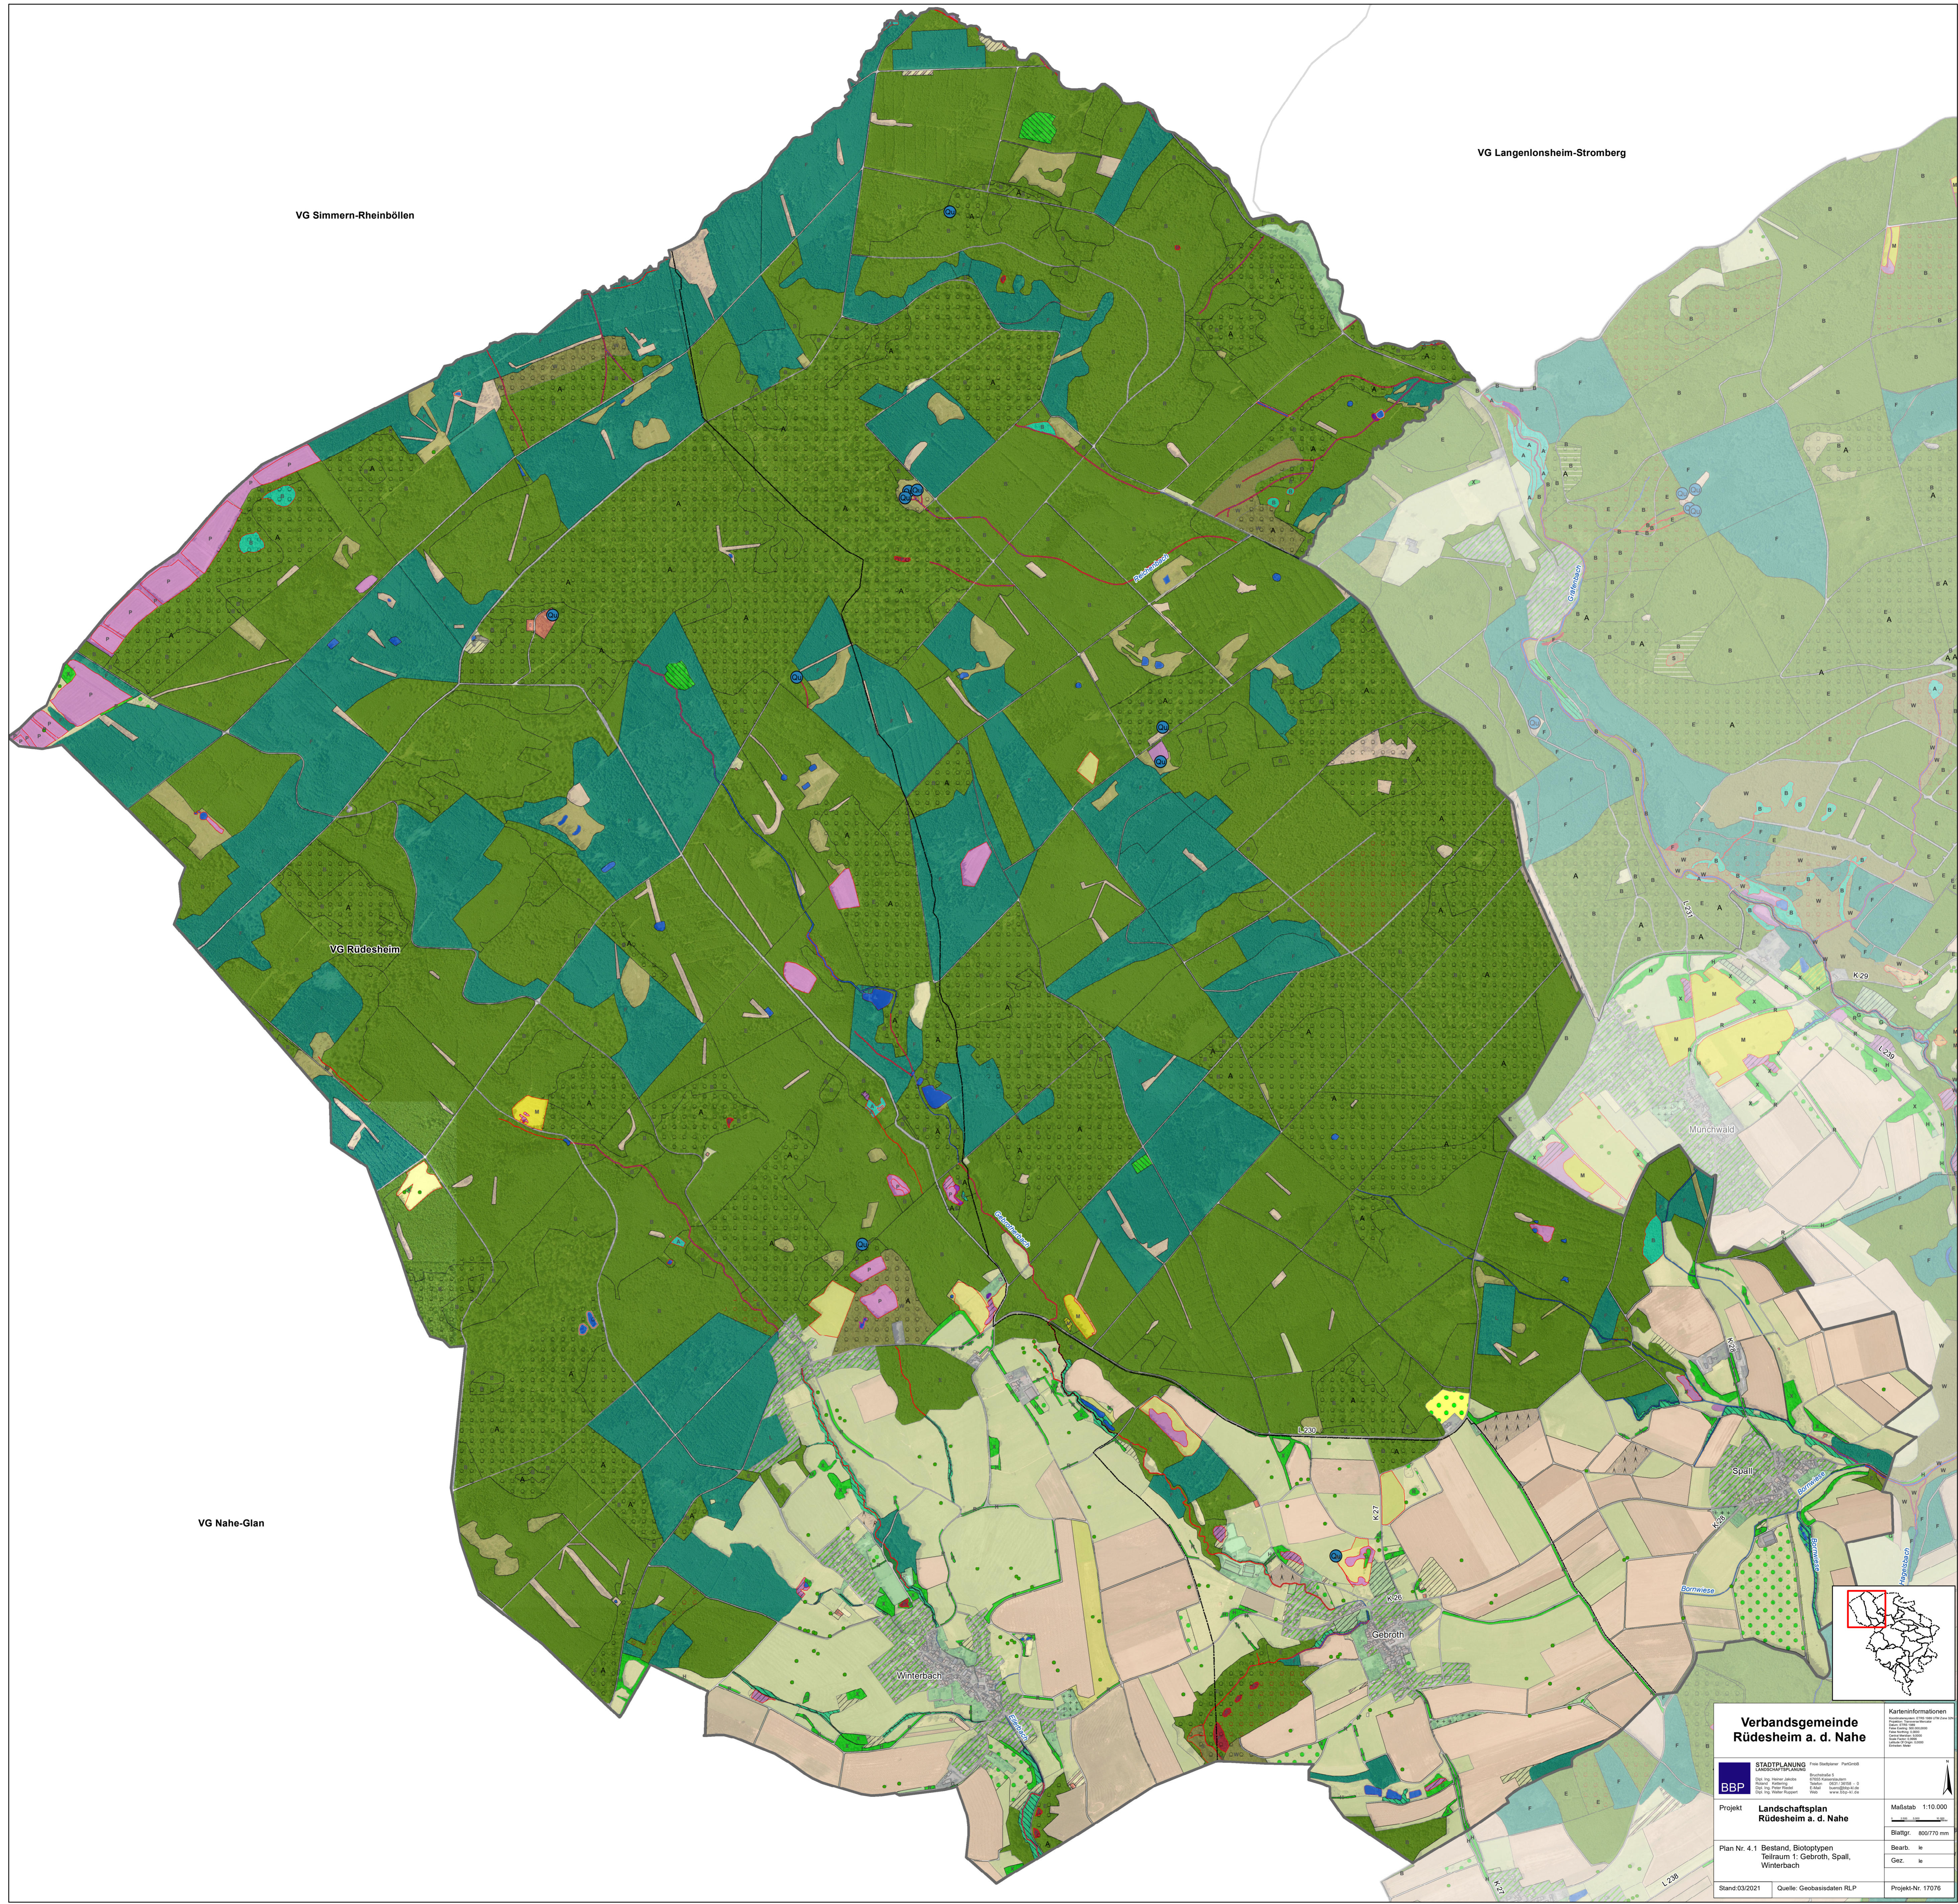

VG Simmern-Rheinböllen

VG Langenlonsheim-Stromberg

VG Rüdesheim

VG Nahe-Glan

Verbandsgemeinde Rüdesheim a. d. Nahe		Karteninformationen	
STADTPLANUNG LANDSCHAFTSPLANUNG		Projekt: Landschaftsplan Rüdesheim a. d. Nahe	
BBP		Maßstab: 1:10.000	
Projekt: Landschaftsplan Rüdesheim a. d. Nahe		Blattgr.: 800/770 mm	
Plan Nr. 4.1 Bestand, Biotoptypen Teilraum 1: Gebroth, Spall, Winterbach		Bearb.: w	
Stand 03/2021		Quelle: Geobasisdaten RLP	
		Projekt-Nr. 17076	